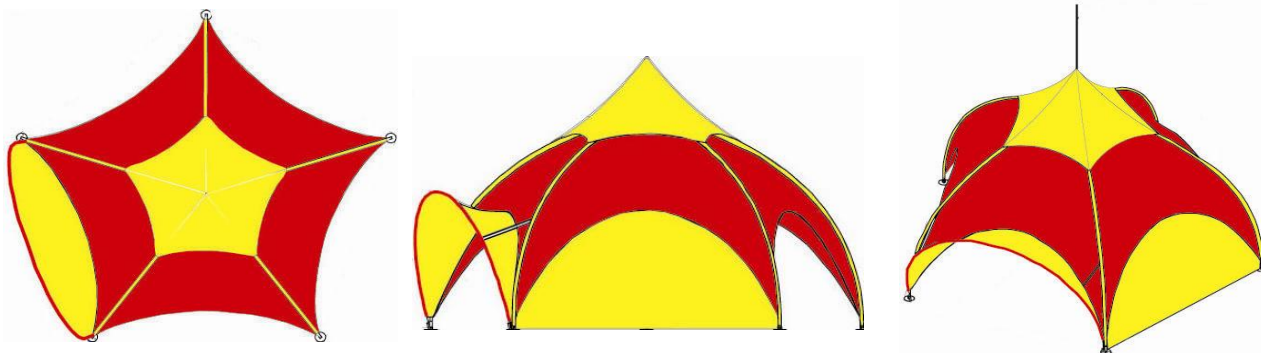

MODEL - dimenzije (m)	TEŽINA	veličina zapakiranog šatora (cm)	CIJENA (konstrukcija i krov)
EXPO DOME 4.8 m	51 kg	204x38x33	26.300,00 kn
EXPO DOME 6 m	55 kg	204x38x33	32.300,00 kn
EXPO DOME 9 m	85 kg	213x45x38	46.300,00 kn