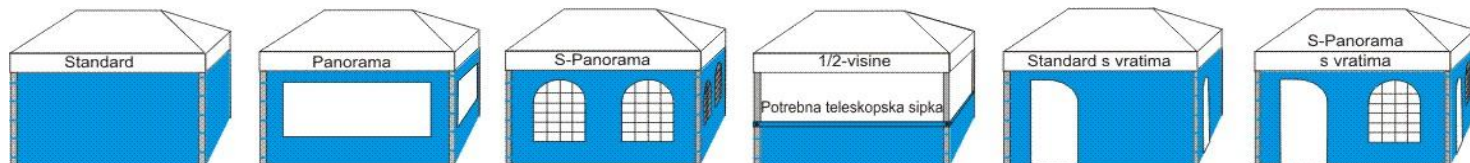

tel.: ... 385/1/3778 503 fax: ...385/1/3778 506
 OIB: 21571660125 MB: 0909599
 žiro-račun: 2360000-1101484090
 haby@haby.hr www.haby.hr
 Sjedište: Ljudevita Posavskog 30,10000 Zagreb

STRANICE i OPREMA

	2.0 m	2.5 m	3.0 m	3.75 m	4.0 m	4.5 m	5.0 m	6.0 m	8.0 m
standard	700 kn	800 kn	900 kn	1.000 kn	1.100 kn	1.200 kn	1.700 kn	1.600 kn	
panorama	750 kn	850 kn	1.000 kn	1.100 kn	1.200 kn	1.300 kn	1.800 kn	1.700 kn	
s-panorama	800 kn	900 kn	1.100 kn	1.200 kn	1.300 kn	1.400 kn	1.900 kn	1.900 kn	
standard s vratima	900 kn	950 kn	1.100 kn	1.200 kn	1.300 kn	1.400 kn	1.900 kn	1.900 kn	
s-panorama s vratima	1.000 kn	1.100 kn	1.200 kn	1.300 kn	1.400 kn	1.600 kn	2.100 kn	2.000 kn	
1/2 stranice - donji dio	400 kn	500 kn	500 kn	500 kn	600 kn	600 kn		900 kn	
žlijeb	400 kn	400 kn	500 kn	500 kn	500 kn	600 kn	600 kn	700 kn	800 kn
horizontalna teleskopska šipka	500 kn	700 kn	800 kn	800 kn	800 kn	900 kn	1.200 kn		
dijagonalna teleskopska šipka	800 kn	900 kn	1.000 kn	1.000 kn	1.100 kn	1.200 kn	1.400 kn		
stezaljka za povezivanje	200 kn								
uteg - 10kg	400 kn								