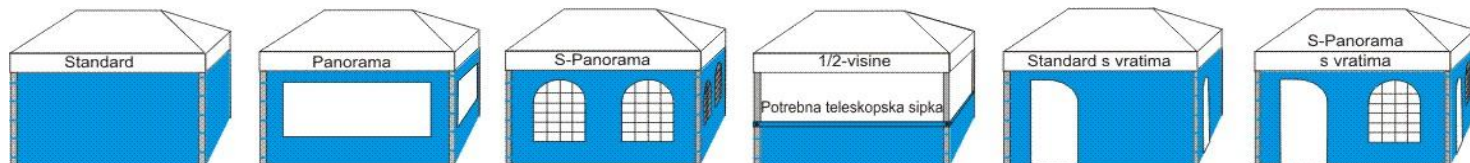

## STRANICE i OPREMA

	2.0 m	2.5 m	3.0 m	3.75 m	4.0 m	4.5 m	5.0 m	6.0 m	8.0 m
standard	700 kn	800 kn	900 kn	1.000 kn	1.100 kn	1.200 kn	1.700 kn	1.600 kn	
panorama	750 kn	850 kn	1.000 kn	1.100 kn	1.200 kn	1.300 kn	1.800 kn	1.700 kn	
s-panorama	800 kn	900 kn	1.100 kn	1.200 kn	1.300 kn	1.400 kn	1.900 kn	1.900 kn	
standard s vratima	900 kn	950 kn	1.100 kn	1.200 kn	1.300 kn	1.400 kn	1.900 kn	1.900 kn	
s-panorama s vratima	1.000 kn	1.100 kn	1.200 kn	1.300 kn	1.400 kn	1.600 kn	2.100 kn	2.000 kn	
1/2 stranice - donji dio	400 kn	500 kn	500 kn	500 kn	600 kn	600 kn		900 kn	
žlijeb	400 kn	400 kn	500 kn	500 kn	500 kn	600 kn	600 kn	700 kn	800 kn
horizontalna teleskopska šipka	500 kn	700 kn	800 kn	800 kn	800 kn	900 kn	1.200 kn		
dijagonalna teleskopska šipka	800 kn	900 kn	1.000 kn	1.000 kn	1.100 kn	1.200 kn	1.400 kn		
stezaljka za povezivanje	200 kn								
uteg - 10kg	400 kn								